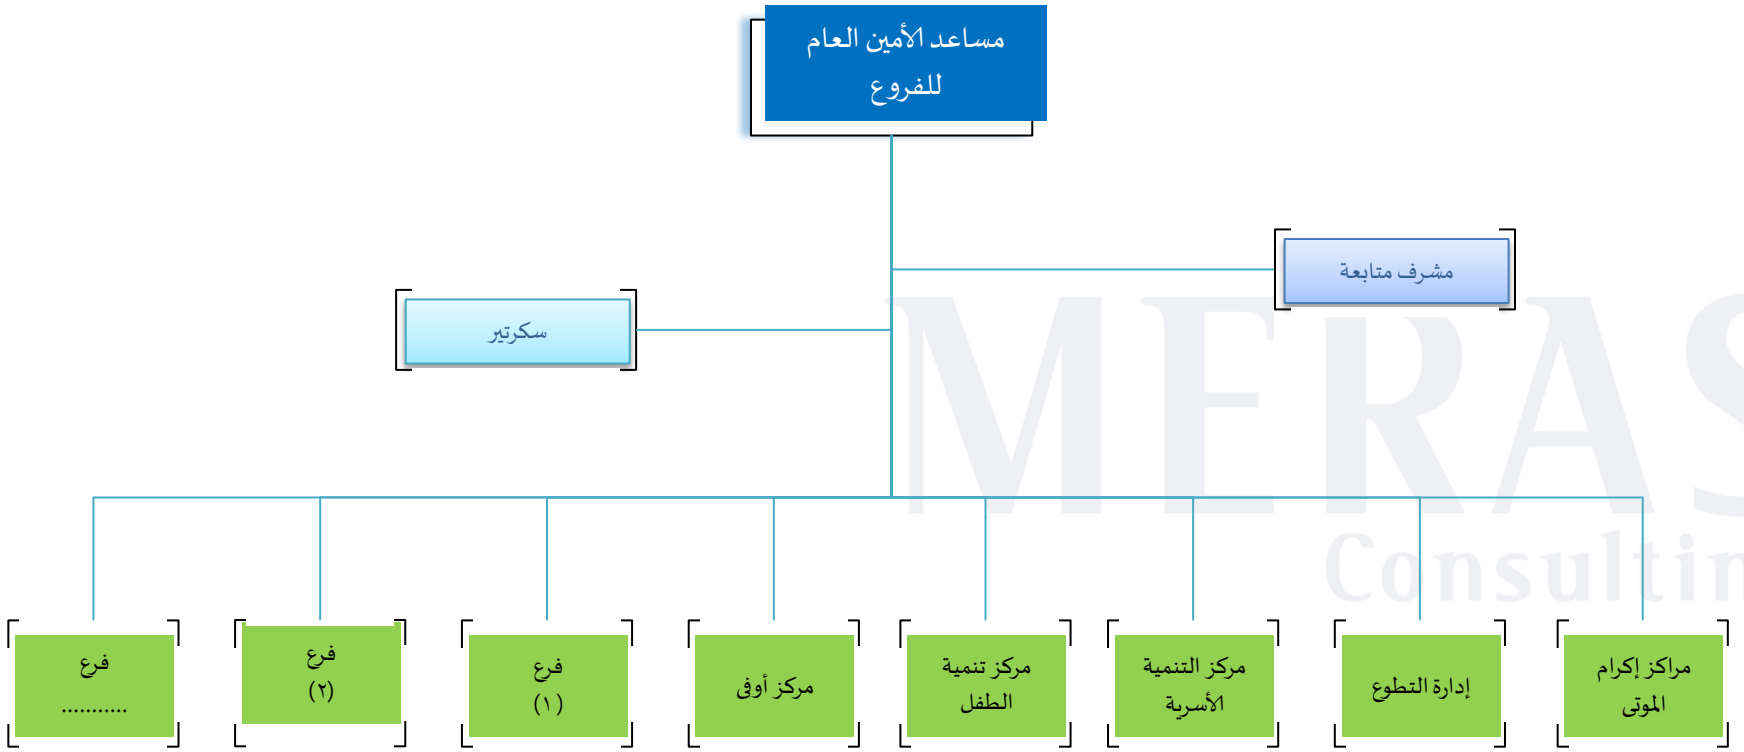

MERAS Consulting

تشمل كافة فروع الجمعية والتي تخدم المستفيدين والمستفيدات من برامج وخدمات الجمعية.

مدير الفرع

مساعد مدير فرع

مشرف الجودة والمتابعة

مشرف التطوع

سكرتير

قسم الخدمات المساندة